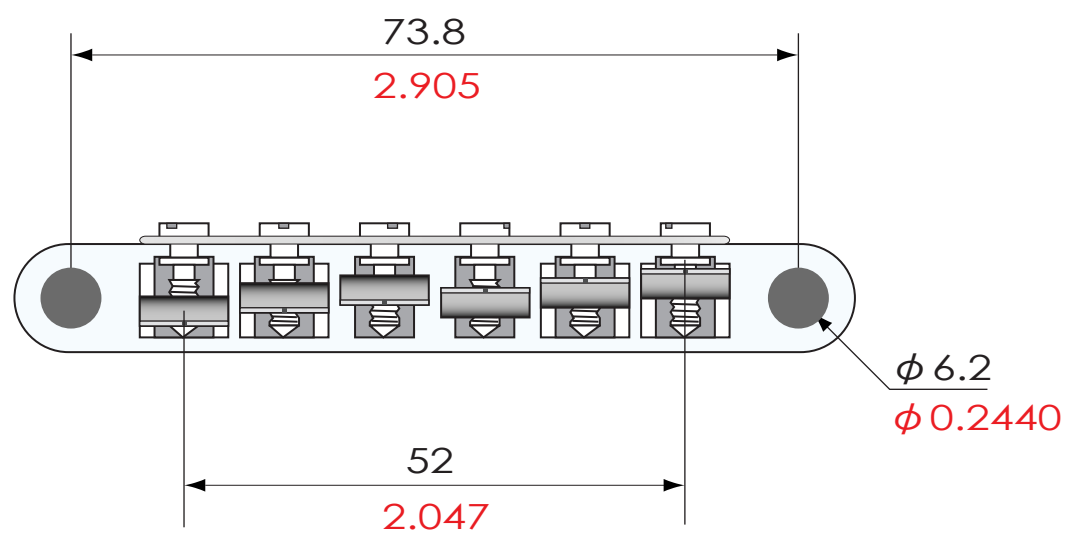

PR-01set EP

mm
inch